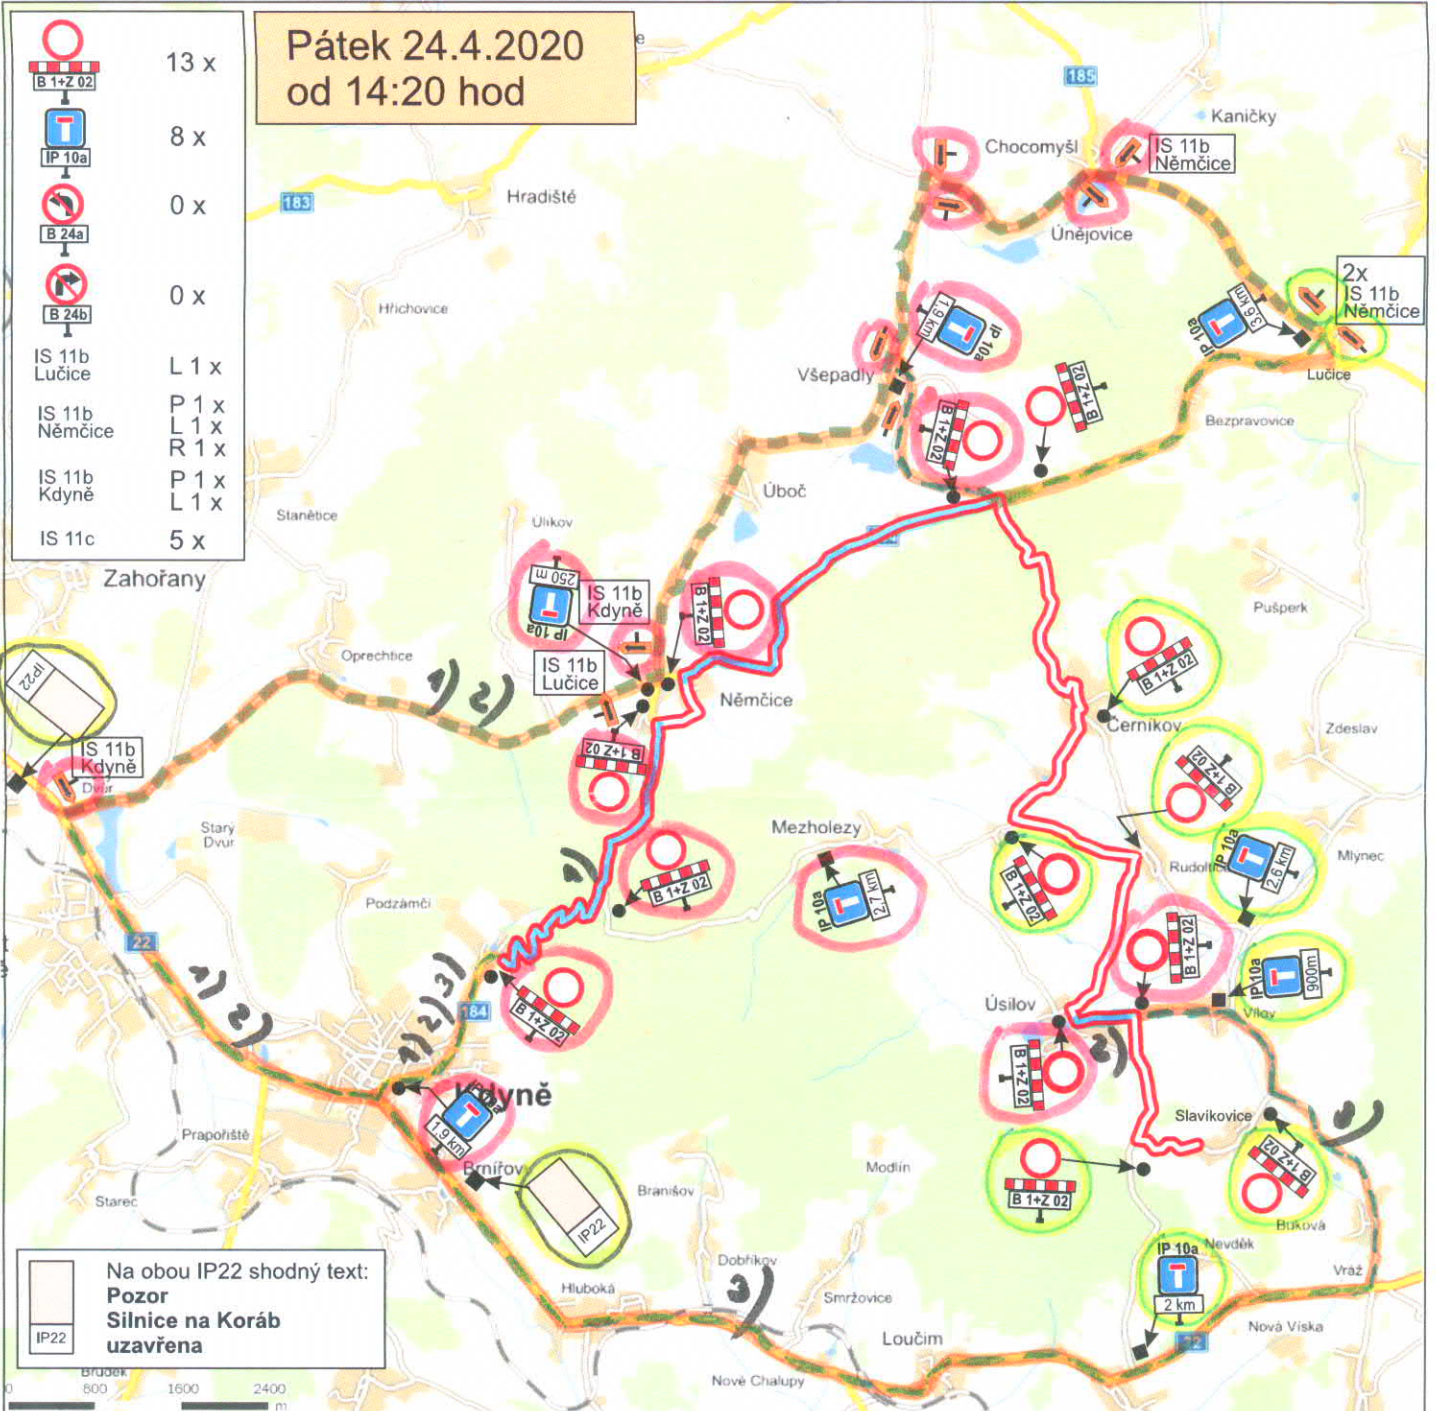

Dopravní značení RZ KORÁB Kdyně-Němčice-Černíkov-Rudoltice mimo- -Úsilov-Slavikovice

Legenda:
uzavřený úsek silnice 
objízdná trasa 

LEGENDA

-  1) 2) uzavírky provozu
-  1) 2) 3) objízdky
-  dopravní značení stanovené MěÚ Domažlice
-  dopravní značení stanovené KÚ Plzeňského kraje
-  dopravní značení stanovené MěÚ Klatovy