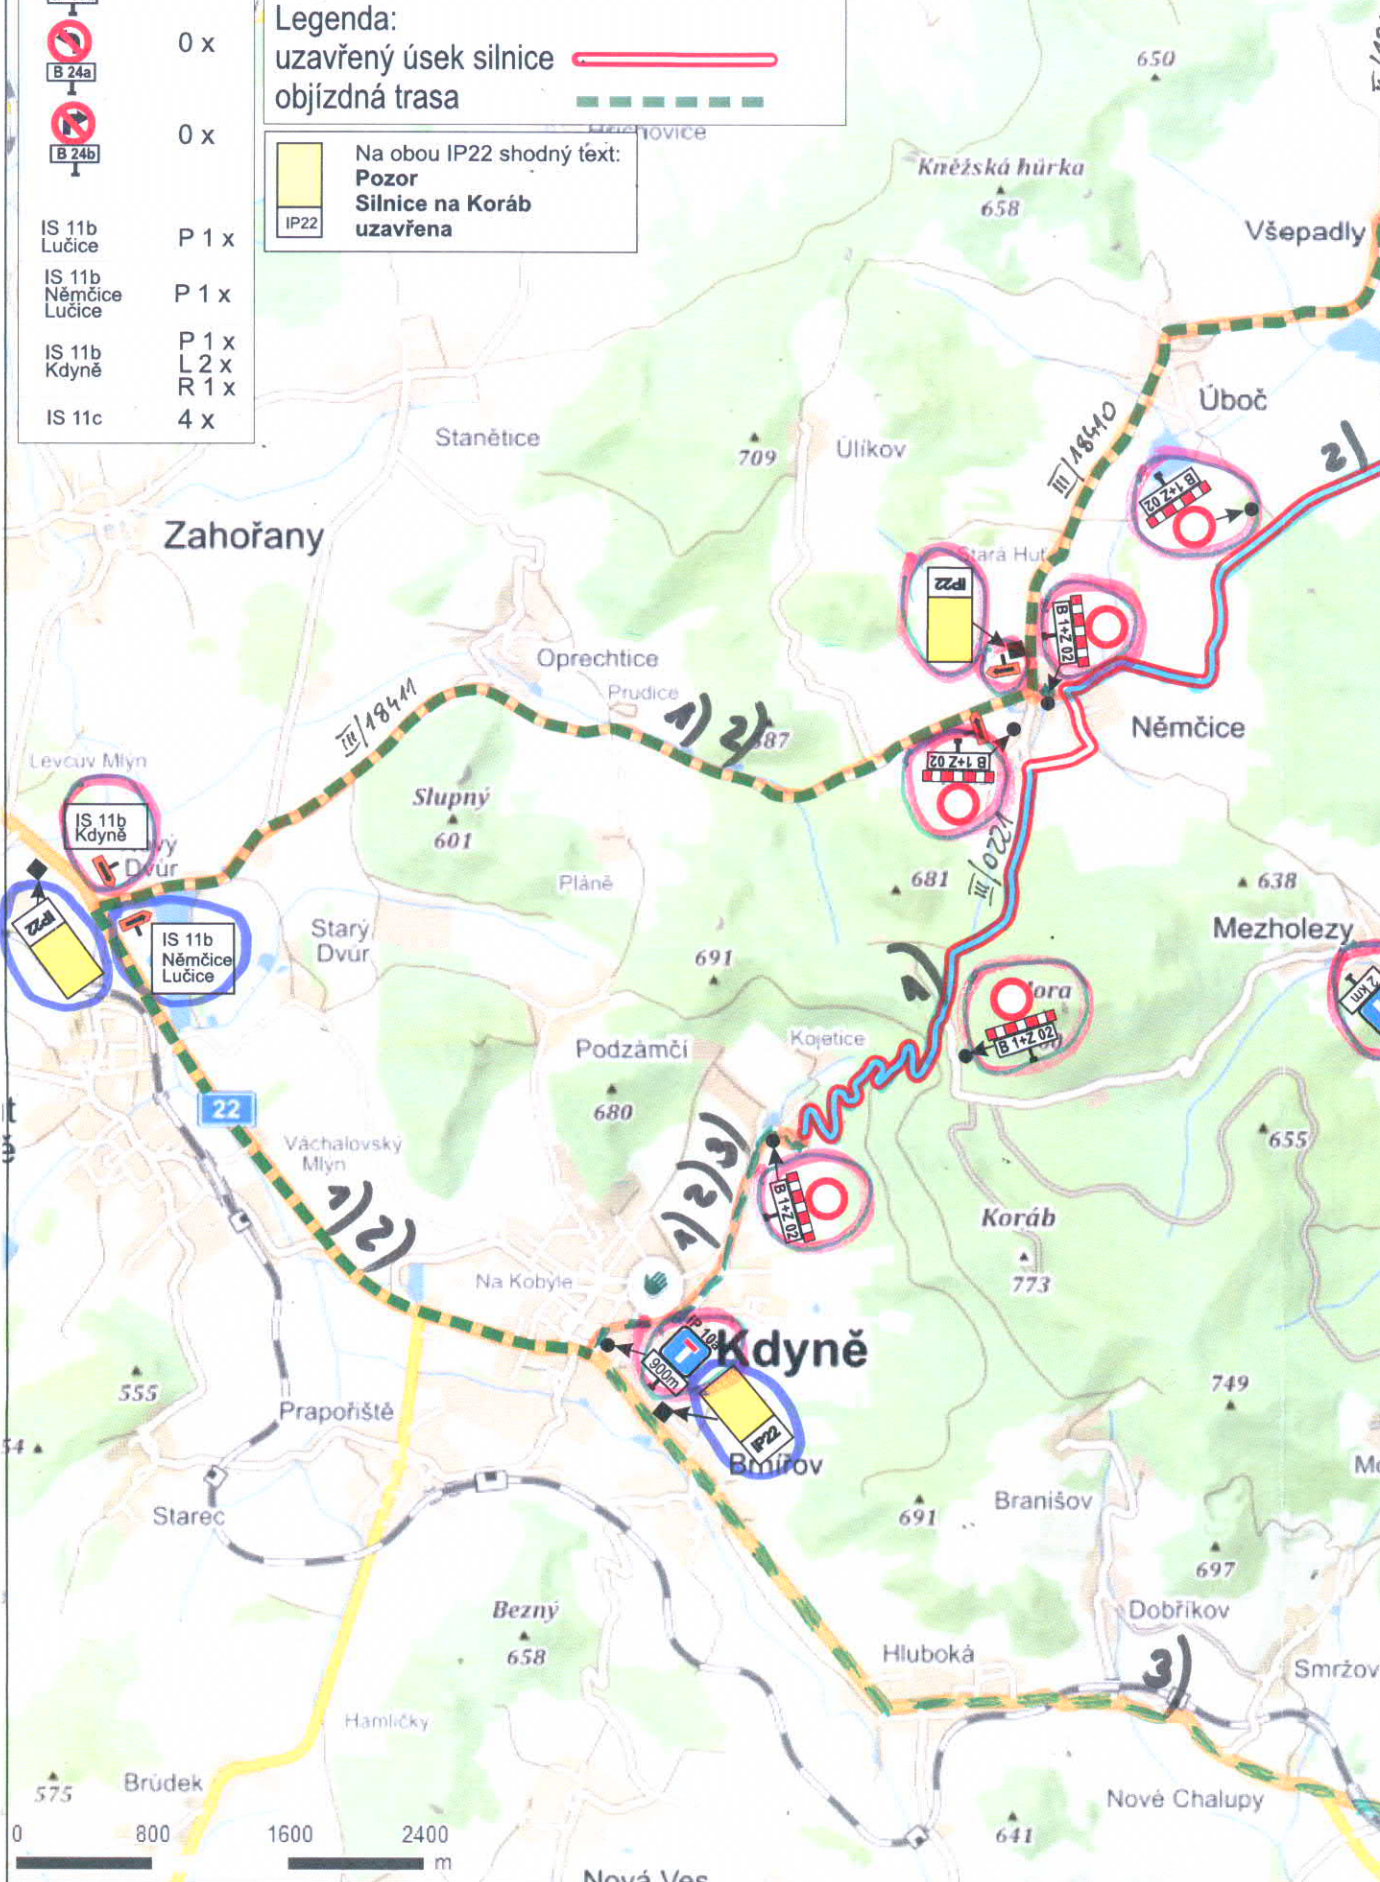

# Dopravní značení RZ 8/10 Buková-Slavíkovice-Úsilov-Rudoltice mimo-Černíkov-Němčice-Kdyně

|                |                         |
|----------------|-------------------------|
|                | 15 x                    |
|                | 9 x                     |
|                | 0 x                     |
|                | 0 x                     |
| IS 11b Lučice  | P 1 x                   |
| IS 11b Němčice | P 1 x                   |
| IS 11b Kdyně   | P 1 x<br>L 2 x<br>R 1 x |
| IS 11c         | 4 x                     |

Legenda:  
uzavřený úsek silnice   
objízdná trasa

Na obou IP22 shodný text:  
**Pozor  
Silnice na Koráb  
uzavřena**

Sobota 7.11.2020

# LEGENDA

- dopravní značení stanovené MěÚ Domažlice
- uzavírkový provoz povolené MěÚ Domažlice
- dopravní značení stanovované KÚ Plynárenského kraje