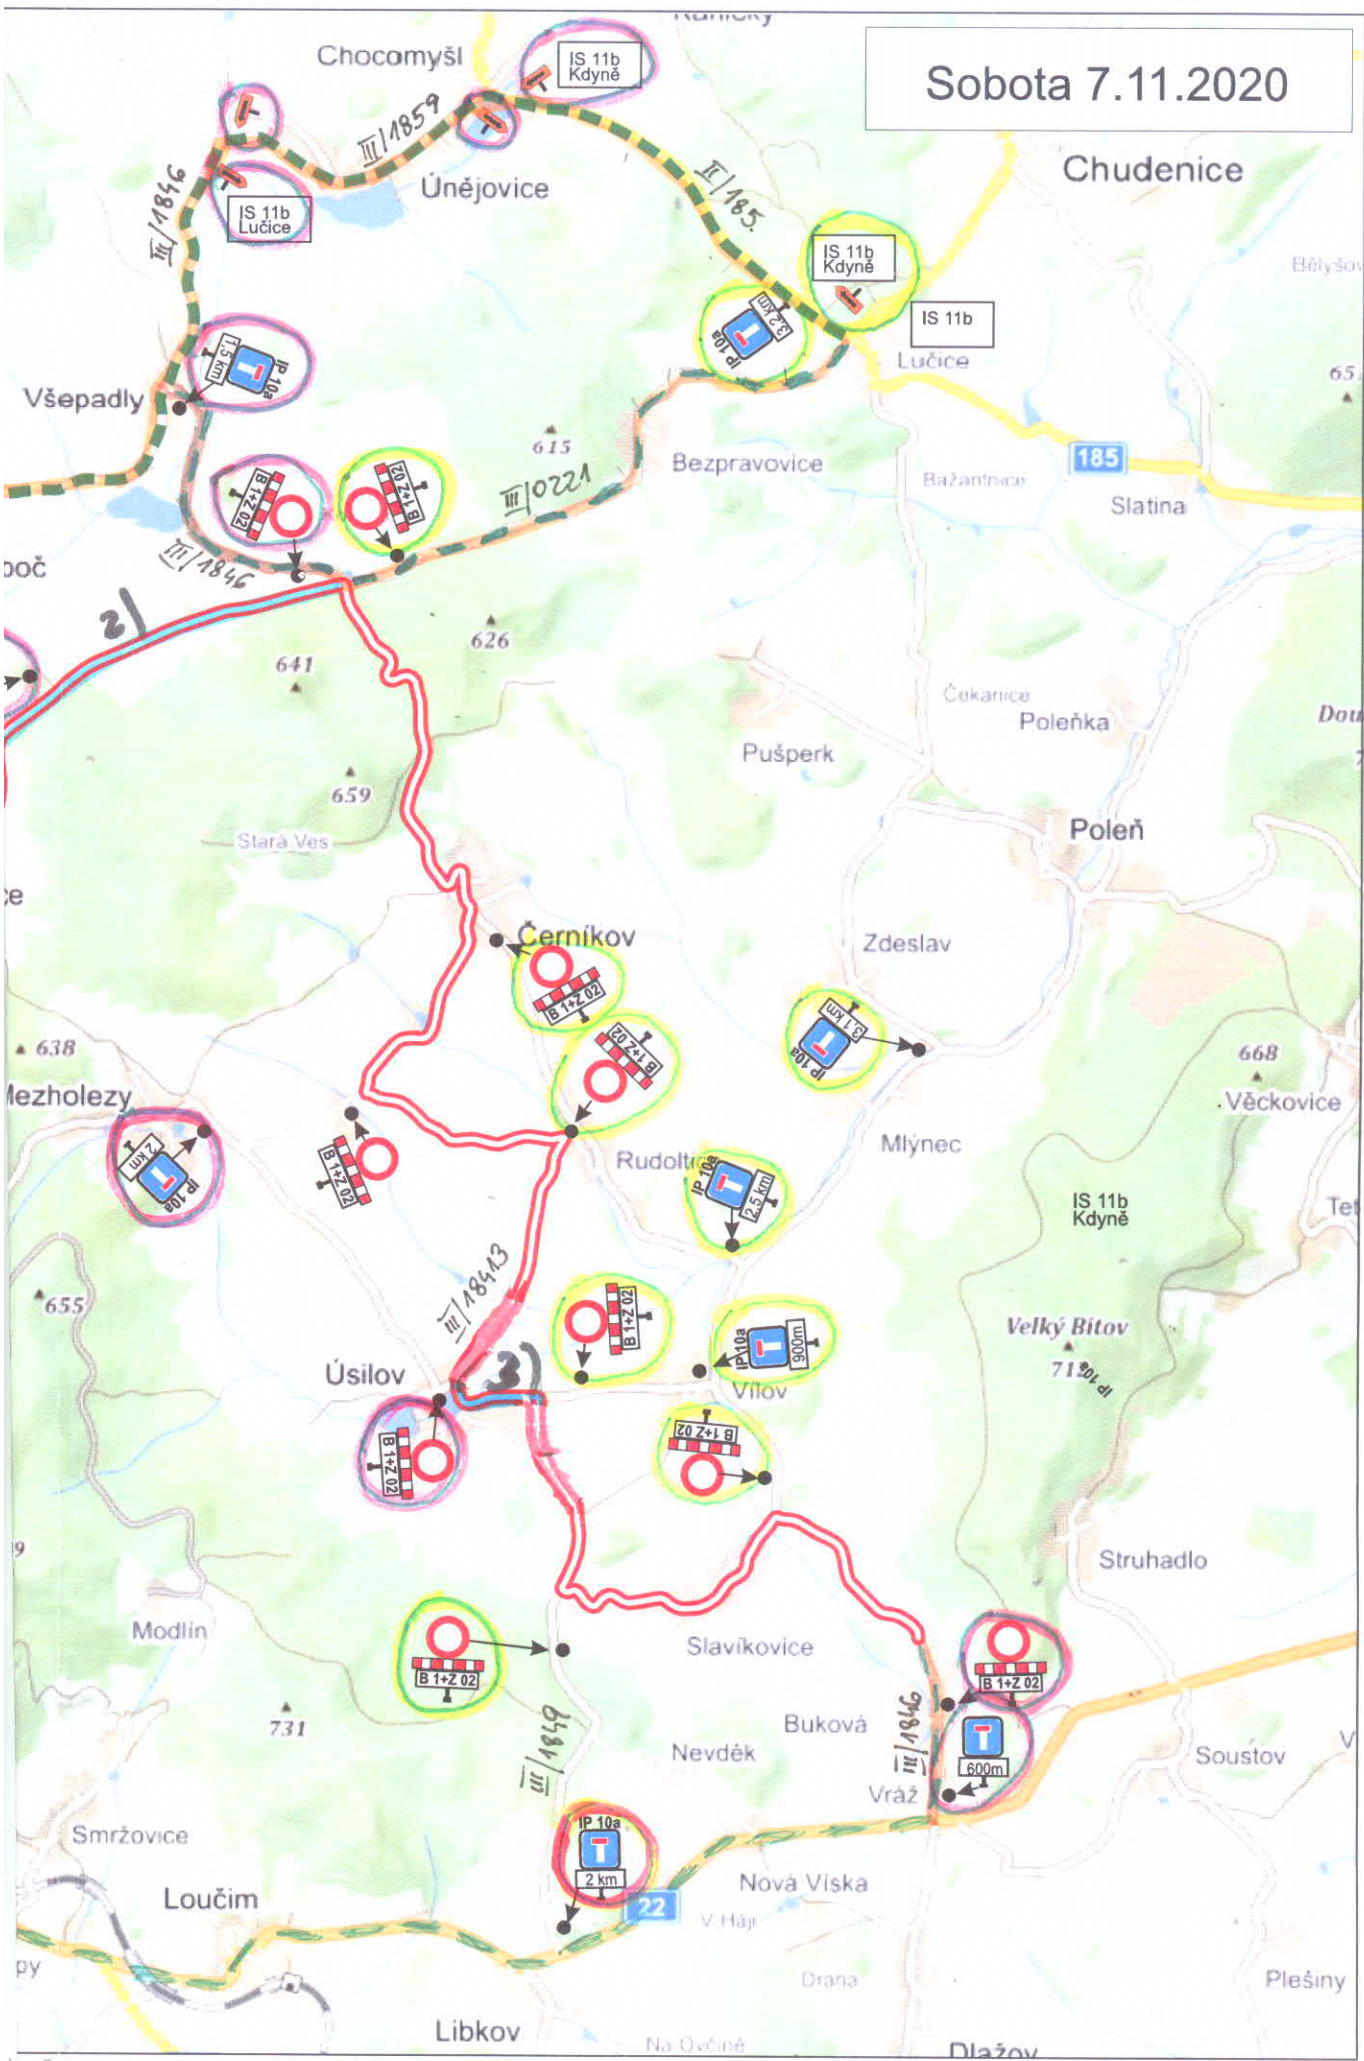

# Dopravní značení RZ 8/10 Buková-Slavíkovice-Úsilov-Rudoltice mimo-Černíkov-Němčice-Kdyně

|                |                         |
|----------------|-------------------------|
|                | 15 x                    |
|                | 9 x                     |
|                | 0 x                     |
|                | 0 x                     |
| IS 11b Lučice  | P 1 x                   |
| IS 11b Němčice | P 1 x                   |
| IS 11b Kdyně   | P 1 x<br>L 2 x<br>R 1 x |
| IS 11c         | 4 x                     |

Legenda:  
uzavřený úsek silnice   
objízdná trasa

Na obou IP22 shodný text:  
**Pozor  
Silnice na Koráb  
uzavřena**

Sobota 7.11.2020

# LEGENDA

- dopravní značení stanovené MěÚ Domažlice
- uzavírkový provoz povolené MěÚ Domažlice
- dopravní značení stanovované KÚ Plynárenského kraje