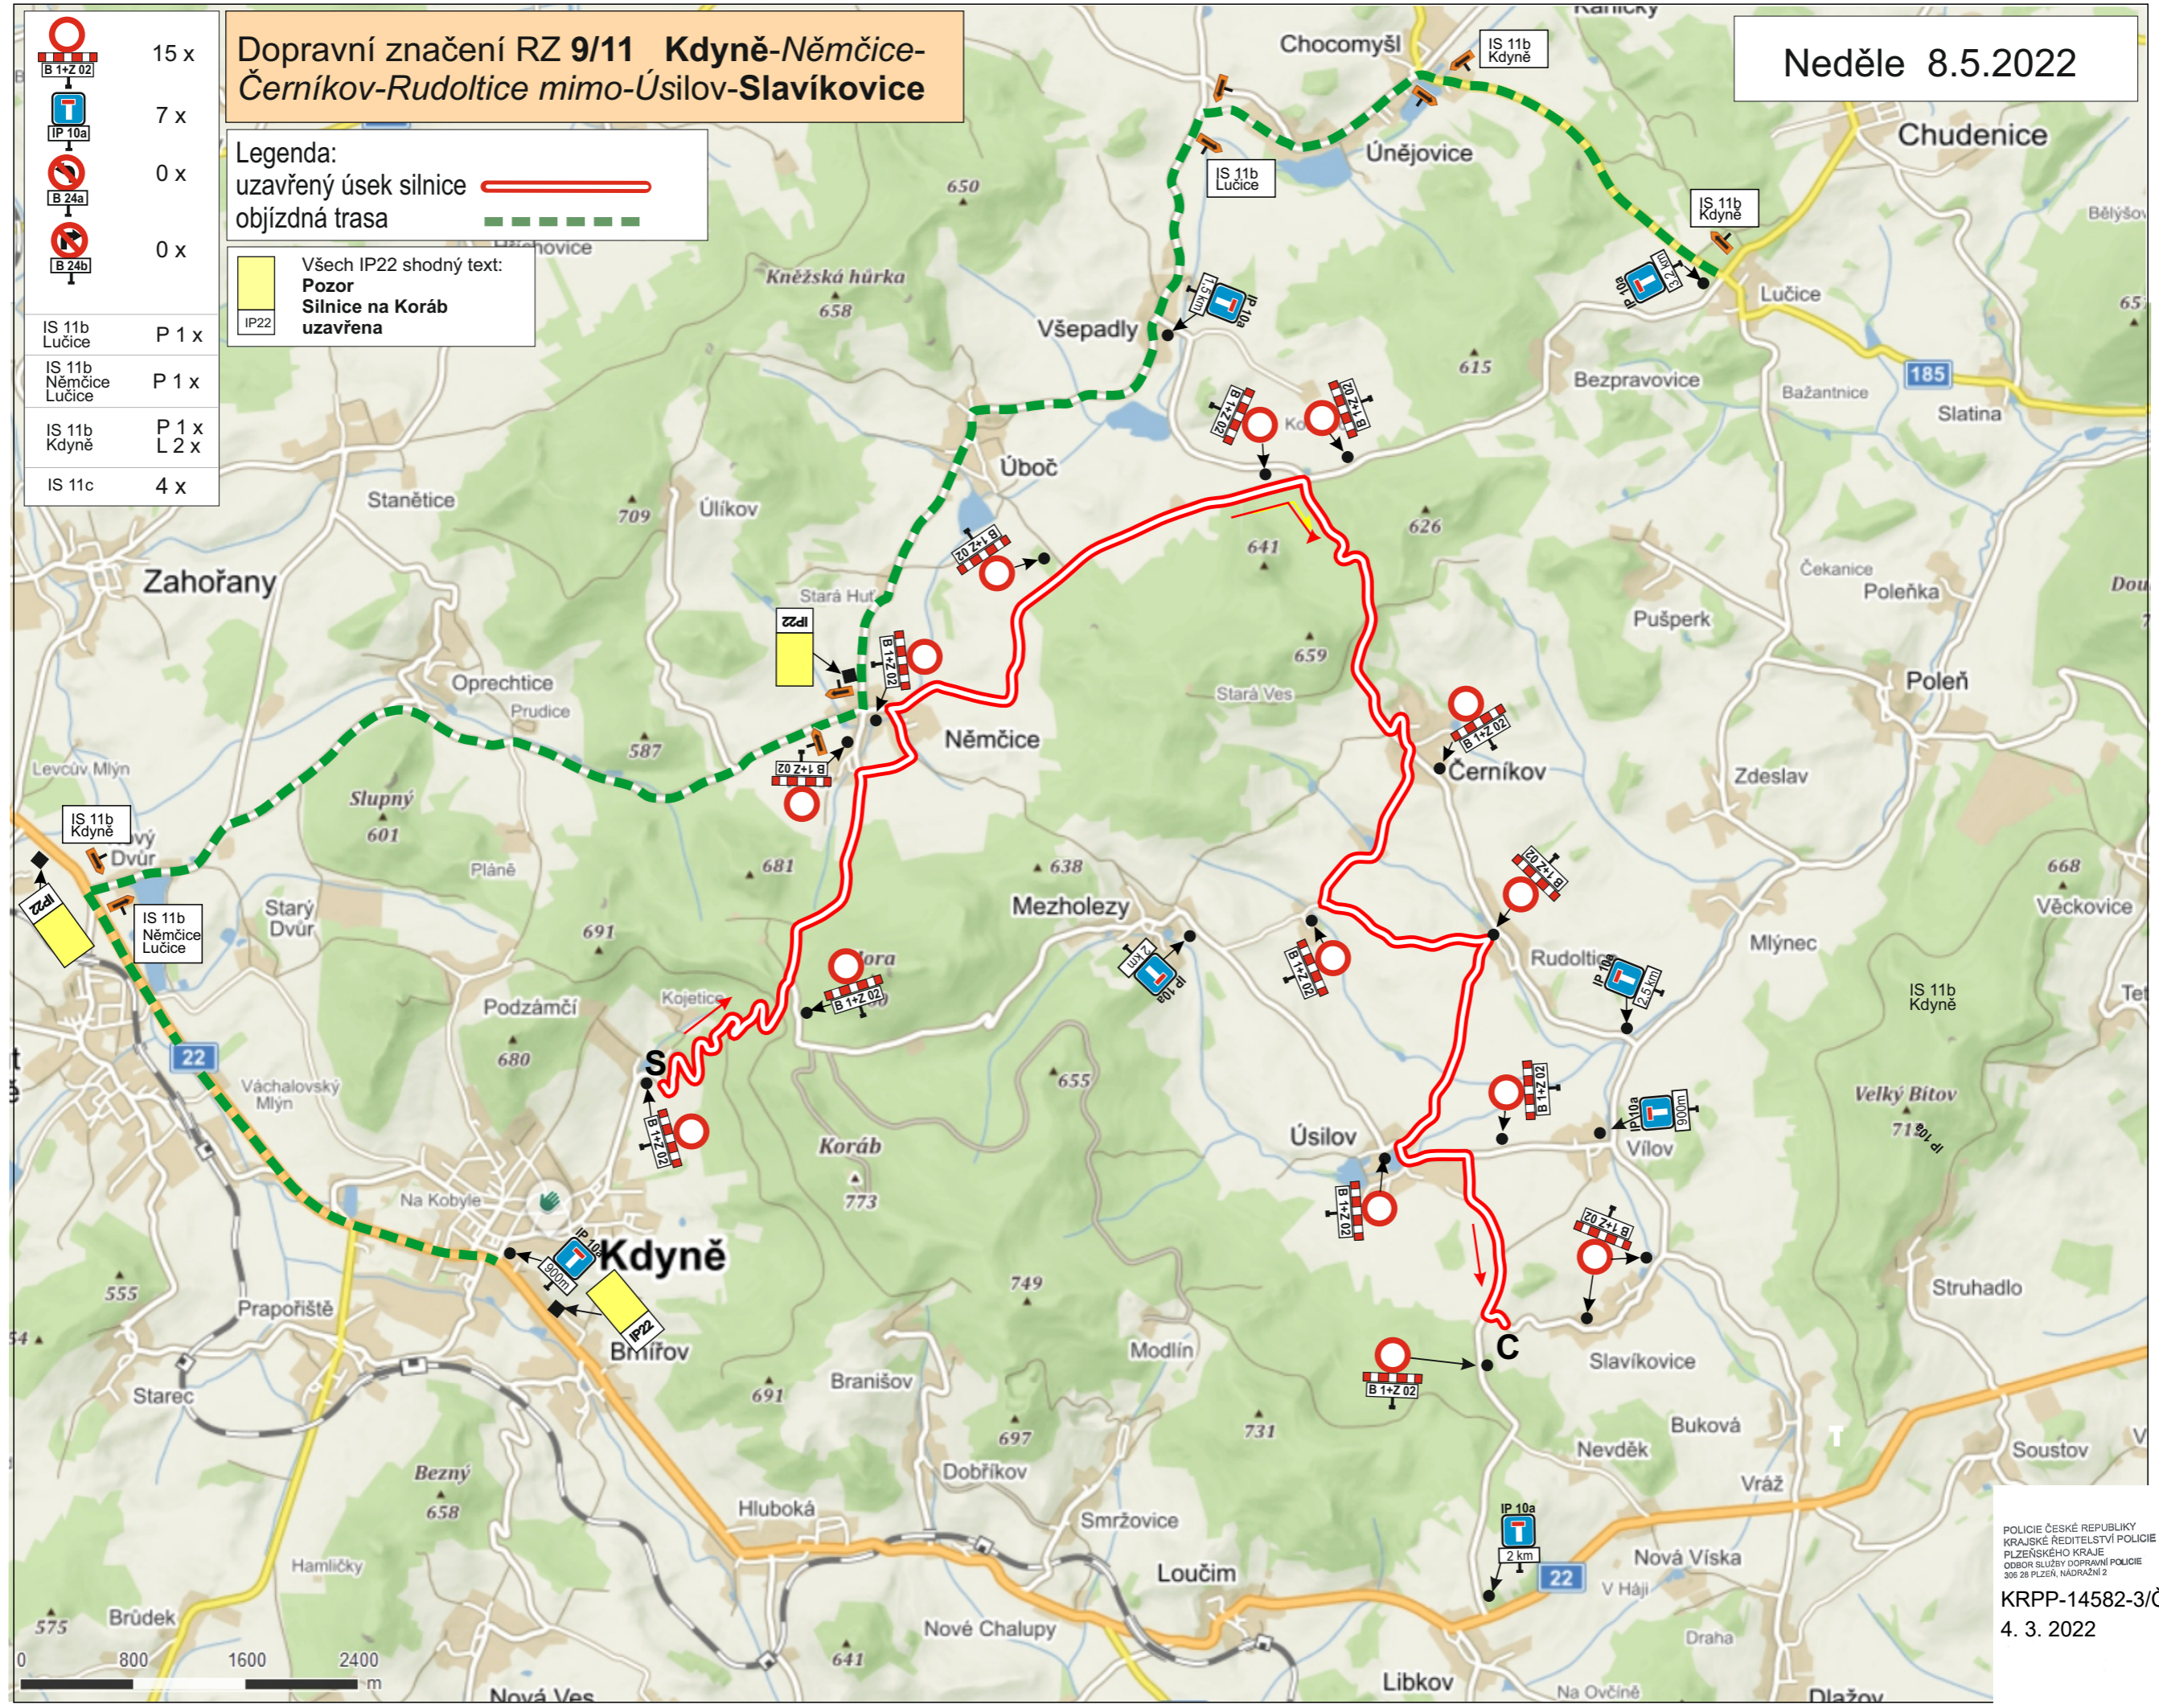

Neděle 8.5.2022

Dopravní značení RZ 9/11 Kdyně-Němčice-Černíkov-Rudoltice mimo-Úsilov-Slavíkovice

Legenda:
uzavřený úsek silnice ———
objízdná trasa - - - - -

Všech IP22 shodný text:
**Pozor
Silnice na Koráb
uzavřena**

-  15 x
-  7 x
-  0 x
-  0 x
- IS 11b Lučice P 1 x
- IS 11b Němčice Lučice P 1 x
- IS 11b Kdyně P 1 x
L 2 x
- IS 11c 4 x

POLICIE ČESKÉ REPUBLIKY
KRAJSKÉ ŘEDITELSTVÍ POLICIE
PLZEŇSKÉHO KRAJE
ODBOR SLUŽBY DOPRAVNÍ POLICIE
306 28 PLZEŇ, NÁDRAŽNÍ 2